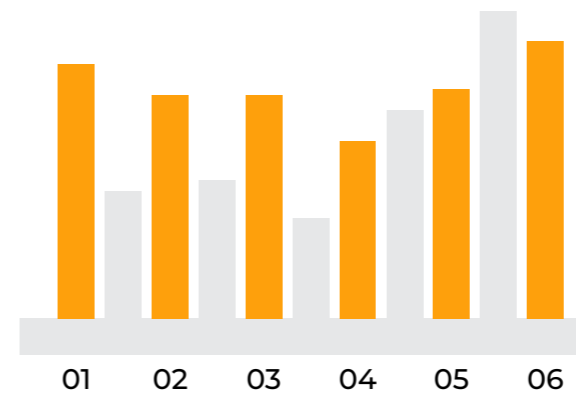

Estarás en la Base de Datos

Se uno de los primeros en entérate de promociones, descuentos y se parte de nuestros clientes exclusivos.

Para Wolrd Device que tu empresa sea parte de nosotros es un gran logro de tener calidad de clientes para ofrecer la mejor calidad en la distribuición de nuestros productos.